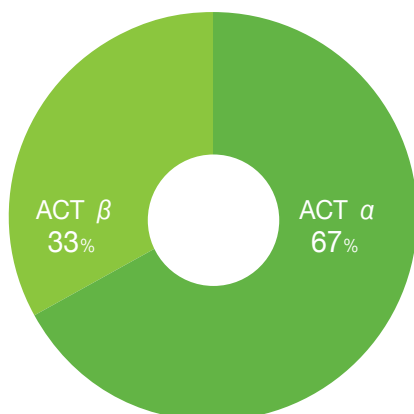

中学プレテスト結果

中学プレテスト受験状況

第1回 2023年10月7日(土)

(単位:人)

	ACT α (男・女)	ACT β (男・女)	合計(男・女)
申込者数	77 (36・41)	23 (13・10)	100 (49・51)
受験者数	73 (36・37)	20 (11・9)	93 (47・46)
受験者数	37 (21・16)	10 (5・5)	47 (26・21)
入学者	28 (10・18)	8 (3・5)	36 (13・23)

第2回 2023年11月12日(日)

(単位:人)

	ACT α (男・女)	ACT β (男・女)	合計(男・女)
申込者数	78 (33・45)	41 (24・17)	119 (57・62)
受験者数	64 (27・37)	37 (23・14)	101 (50・51)
受験者数	36 (16・20)	23 (12・11)	59 (28・31)
入学者	32 (9・23)	14 (9・5)	46 (18・28)

2024年度入試
プレテスト受験者の入学者の割合